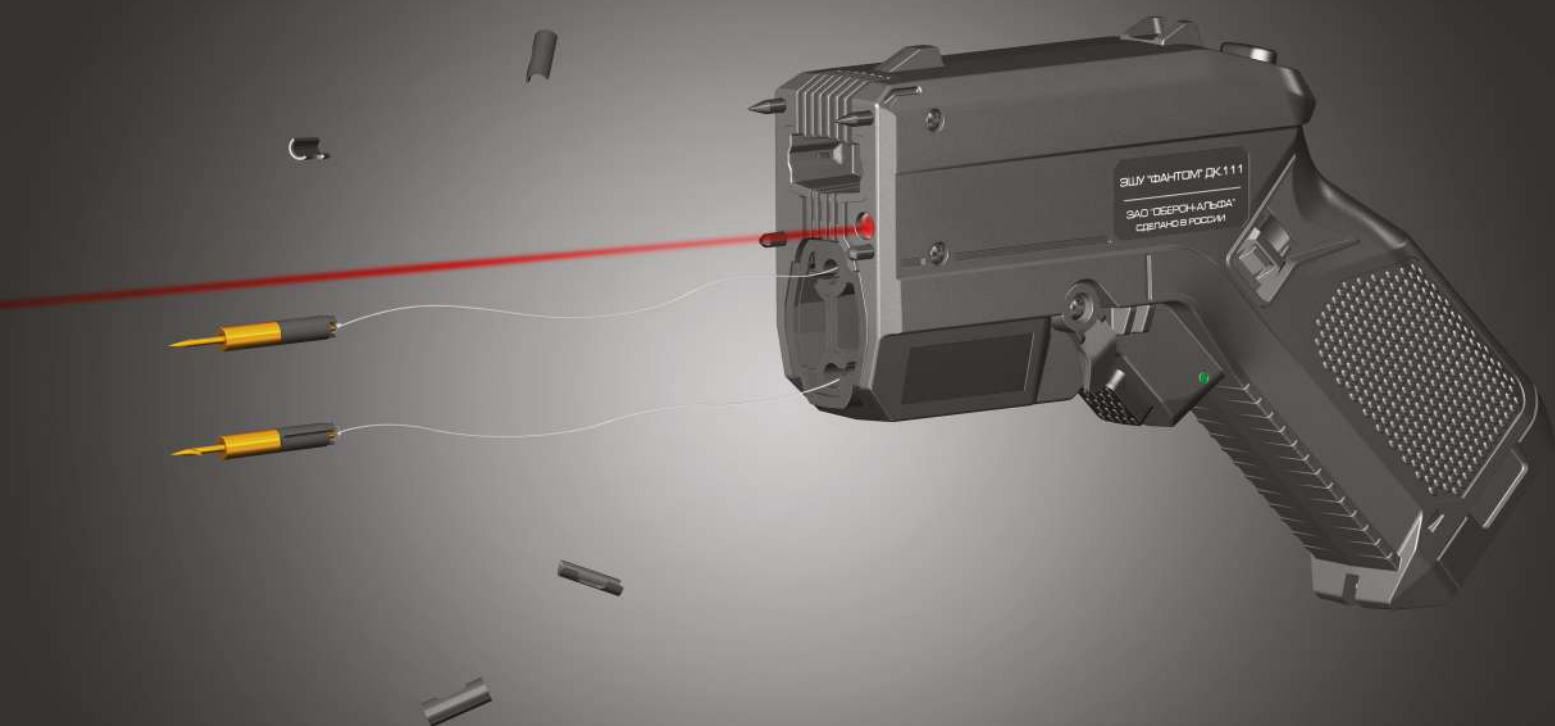

ЭЛЕКТРОШОКОВОЕ УСТРОЙСТВО ФАНТОМ 2.0

ДИСТАНЦИОННОЕ ПРИМЕНЕНИЕ

Для дистанционного применения ЭШУ ФАНТОМ необходимо установить в устройство дистанционный картридж, нажать на кнопку включения электрошокового разрядника – это инициирует выстрел в цель. Минимальное расстояние выстрела – 1 метр. Устройство имеет открытый прицел и лазерный целеуказатель для более точного прицеливания при выстреле с большого расстояния.

Удержание или повторное нажатие кнопки ЭШР передает электрошоковое воздействие на цель. Два высоковольтных контура ЭШУ ФАНТОМ позволяют оказывать электрошоковое воздействие на две цели одновременно - дистанционно на одну цель и контактно на вторую.

Чтобы снять или заменить дистанционный картридж, необходимо потянуть рычаг сброса картриджа, расположенный симметрично на обеих сторонах корпуса.